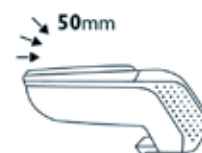

APOYABRAZOS ARMSTER

ARMSTER 2
The Armrest

V00...

APOYABRAZOS ARMSTER 2 | Uds envase
caja/caixa 1

ARMSTER 2
The Armrest