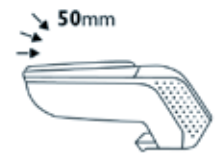

APOYABRAZOS ARMSTER

ARMSTER 2
The Armrest

V00...

APOYABRAZOS ARMSTER 2 | Uds envase
caja/caixa 1

ARMSTER 2
The Armrest