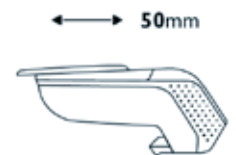

TAPA DESLIZANTE