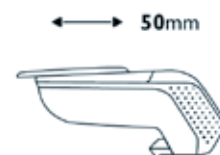

TAPA DESLIZANTE